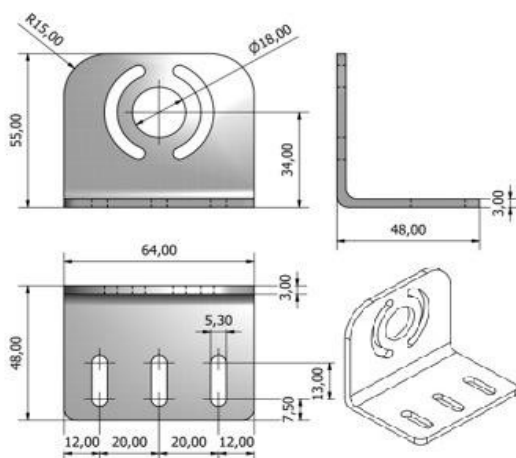

6 Rue Ampère 67118 Geispolsheim  
Tel 03 88 40 85 00 / Fax 03 88 40 85 09  
Mail [info@baumann.fr](mailto:info@baumann.fr)  
Site [www.baumann.fr](http://www.baumann.fr)

TRACK FX 04

**FIXATION TRACK-FX04 Compatible avec :**